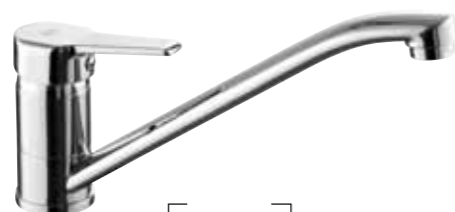

cytrynowy_szał **BERYL**

[149,00 zł]

[4804-010-00]
BERYL
bateria wannowa
ścienna

[112,00 zł]

[4806-010-00]
BERYL
bateria natryskowa
ścienna

[144,00 zł]

[4800-910-00]
BERYL
bateria zlewozmywakowa
ścienna L=200mm

[104,00 zł]

[4802-815-00]
BERYL
bateria umywalkowa
stojąca

[139,00 zł]

[4800-810-00]
BERYL
bateria umywalkowa
ścienna L=150mm

[115,00 zł]

[4807-015-00]
BERYL
bateria bidetowa
stojąca

cytrynowy_szał

BERYL

[96,00 zł]

[4802-915-00]

BERYL

bateria umywalkowa
stojąca z obrotowym wylotem
L=150mm

[104,00 zł]

[4803-915-00]

BERYL

bateria zlewozmywakowa
stojąca z obrotowym wylotem
L=200mm