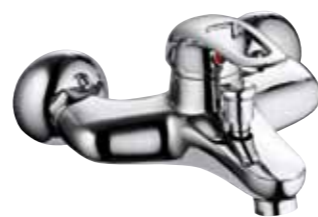

wielki_błękit
ALBiT

[185,00 zł]

[4604-010-00]

ALBIT
bateria wannowa
ścienna